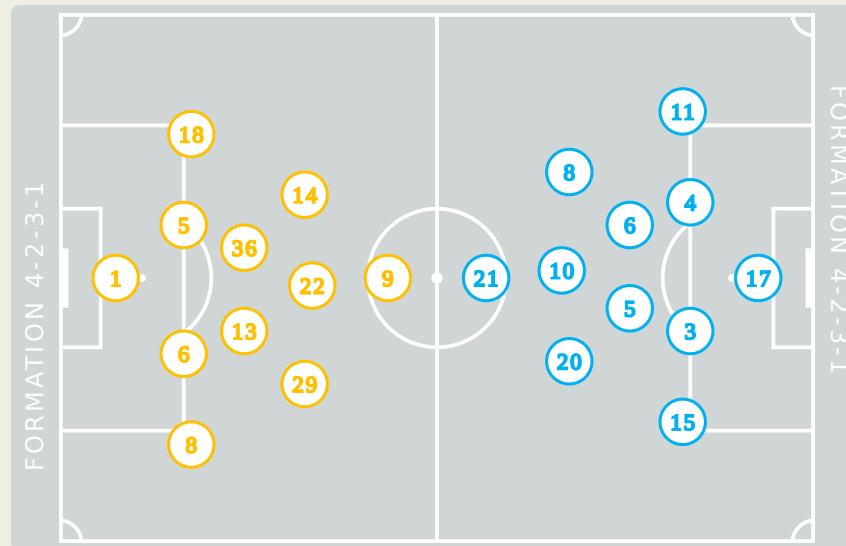

Match Summary - Teams

Al Ahly FC

Al Ain FC

STARTING

- 1 GK MOHAMED ELSHENAWY
- 5 DF RAMY RABIA
- 6 DF YASSER IBRAHIM ↓ 89'
- 8 DF AKRAM TAWFIK
- 9 FW ABOU ALI Wessam ⚽ 32'
- 13 MF MARAWAN ATTIA ↓ 90+9'
- 14 MF HUSSEIN ELSHAHAT ↓ 80'
- 18 DF ATTIAT-ALLAH Yahya
- 22 MF EMAM ASHOUR ⚽ 55' ↓ 89'
- 29 MF TAHER MOHAMED
- 36 MF AHMED KOKA ↓ 81'

SUBSTITUTES

- 16 GK HAMZA ALAA
- 31 GK MOSTAFA SHOUBIR
- 3 DF OMAR KAMAL ↑ 80'
- 7 FW KAHRABA
- 10 MF TAU Percy
- 12 MF SLIM Reda
- 15 DF DARI Achraf ↑ 89'
- 17 MF AMRO ELSOULIA ↑ 81'
- 19 MF MOHAMED AFSHA ↑ 89' ⚽ 90+3'
- 20 MF KARIM WALID
- 23 MF OMAR EL SAAIY ↑ 90+9'
- 33 DF KARIM EL DEBES