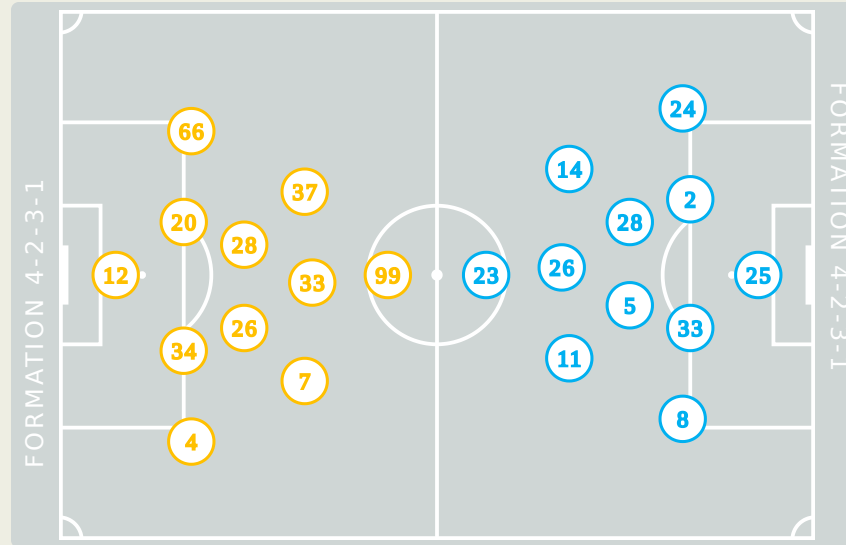

Match Summary - Teams

Botafogo

CF Pachuca

STARTING

- 12 GK JOHN
- 4 DF PONTE Mateo ↓ 68'
- 7 FW LUIZ HENRIQUE
- 20 DF BARBOZA Alexander
- 26 MF GREGORE
- 28 MF ALLAN ↓ 56'
- 33 MF CARLOS EDUARDO ↓ 56'
- 34 DF ADRYELSON
- 37 FW MATHEUS MARTINS ↓ 65'
- 66 DF CUIABANO ■ 62'
- 99 FW IGOR JESUS ↓ 55'

SUBSTITUTES

- 1 GK FERNANDEZ Gatito
- 97 GK RAUL
- 3 DF LUCAS HALTER
- 5 MF DANILO BARBOSA
- 6 MF TCHE TCHE
- 9 FW SOARES ↑ 68'
- 10 MF SAVARINO Jefferson ↑ 65'
- 11 FW JUNIOR SANTOS ↑ 55'
- 13 DF ALEX TELLES
- 15 DF BASTOS
- 17 MF MARLON FREITAS ↑ 56'
- 21 DF MARCAL
- 23 MF ALMADA Thiago ↑ 56'
- 47 FW JEFFINHO
- 70 MF ROMERO Oscar