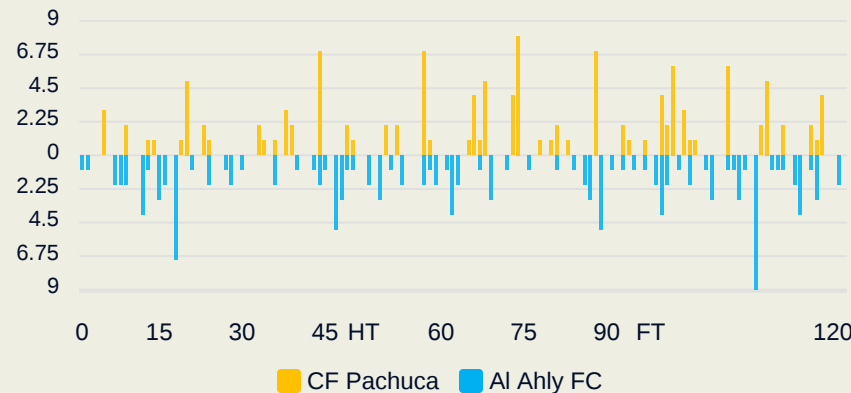

SUBSTITUTES

- HAMZA ALAA GK 16
- MOSTAFA MAKHLOUF GK 37
- ↑ 90+2' KHALED ABDELFATTAH DF 2
- YOUSSEF AYMAN DF 4
- ↑ 78' KAHRABA FW 7
- ↑ 90+2' TAU Percy MF 10
- SLIM Reda MF 12
- DARI Achraf DF 15
- ↑ 101' AMRO ELSOULIA MF 17
- ↑ 71' MOHAMED AFSHA MF 19
- KARIM WALID MF 20
- OMAR EL SAAIY MF 23
- SAMIR MOHAMED FW 32
- KARIM EL DEBES DF 33
- AHMED KOKA MF 36

Distribution in the Final Third