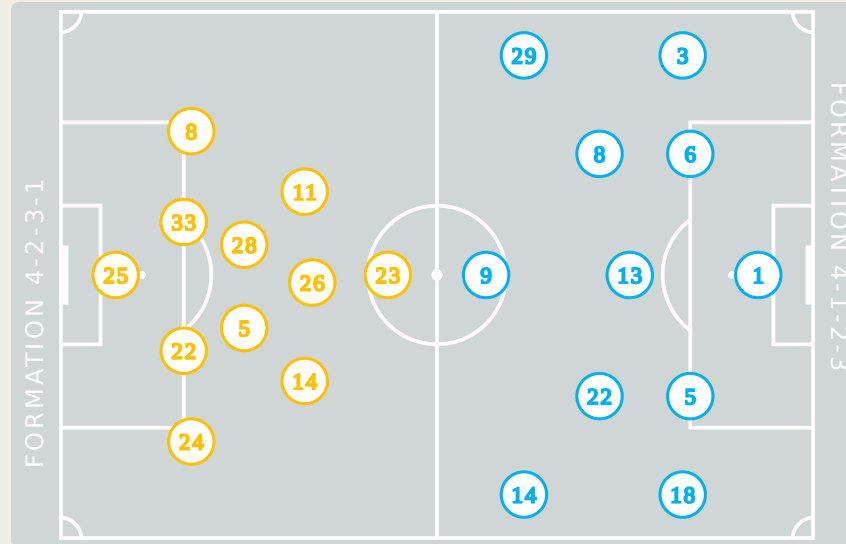

SUBSTITUTES

- 12 GK SHREM David
- 31 GK EULOGIO Jose
- 2 DF BARRETO Sergio
- 3 DF ACEVES Alonso
- 6 MF DEOSSA Nelson ↑ 45'
- 7 FW GIL Faber ↑ 109'
- 9 FW BORJA BASTON ↑ 120+1'
- 10 MF MENA Angel ↑ 57' 97' ↓ 120+1'
- 18 FW DOMINGUEZ Alexei
- 27 FW GONZALEZ Owen
- 29 FW AGUAYO Sergio
- 30 MF HERNANDEZ Sergio
- 32 DF SANCHEZ Carlos
- 35 DF BERLANGA Jorge
- 40 MF SALDIVAR Jose Pablo