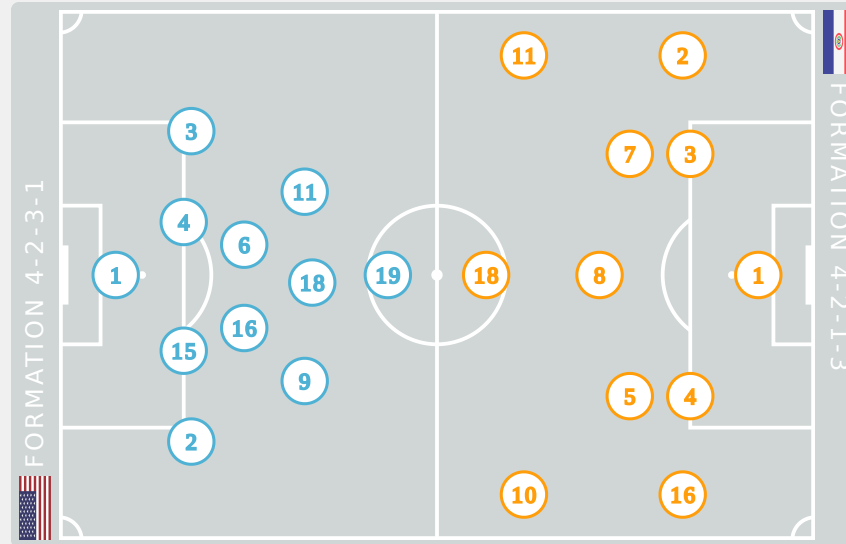

Match Summary - Teams

USA

7 — 0

Paraguay

STARTING

- 1 GK WY Teagan
- 2 DF THOMPSON Gisele ⚽ 29' ↓ 45'
- 3 DF KING Savannah
- 4 DF BUGG Jordyn
- 6 MF HUTTON Claire
- 9 FW SENTNOR Ally ⚽ 52' ↓ 64'
- 11 FW ADAMES Emeri ↓ 45'
- 15 DF GILCHRIST Heather
- 16 MF JACKSON Riley ↓ 45'
- 18 MF McCORMACK Yuna ⚽ 44'
- 19 FW TORDIN Pietra ⚽ 10' ⚽ 12' ⚽ 67' ↓ 76'

SUBSTITUTES

- 12 GK GRESS Mackenzie
- 21 GK BIRKEL Caroline
- 5 DF EVANS Elise
- 7 FW RILEY Giana ↑ 64'
- 8 FW DUDLEY Jordynn
- 10 MF LEMOS Ally ↑ 45'
- 13 DF KLENKE Leah ↑ 45'
- 14 MF SUAREZ Taylor ↑ 45'
- 17 FW DAHLIEN Maddie ↑ 76' ⚽ 83'
- 20 MF HALPERN Addison

STARTING

- LEGUIZAMON Araceli GK 1
- ROLON Milagos DF 2
- ALMIRON Sofia DF 3
- DE LEON Naomi DF 4
- GARCETE Danna MF 5
- ↓ 54' FERNANDEZ Fiorella MF 7
- ↓ 53' MARTINEZ Adriana MF 8
- ACOSTA Fatima FW 10
- ↓ 64' VARELA Agustina FW 11
- ↓ 53' TORRES Nayeli DF 16
- ↓ 81' MARTINEZ Claudia FW 18

SUBSTITUTES

- RODRIGUEZ Luana GK 12
- BENITEZ Kamila GK 13
- ↑ 53' VALDEZ Gabriela DF 6
- TAMAY Lujan FW 9
- ↑ 53' ARNABOLDI Vanessa DF 14
- ↑ 54' TALAVERA Belen MF 15
- GONZALEZ Jorgelina MF 17
- CORONEL Zunilda FW 19
- ↑ 64' VILLALBA Pamela FW 20
- ↑ 81' CARDOZO Luz DF 21