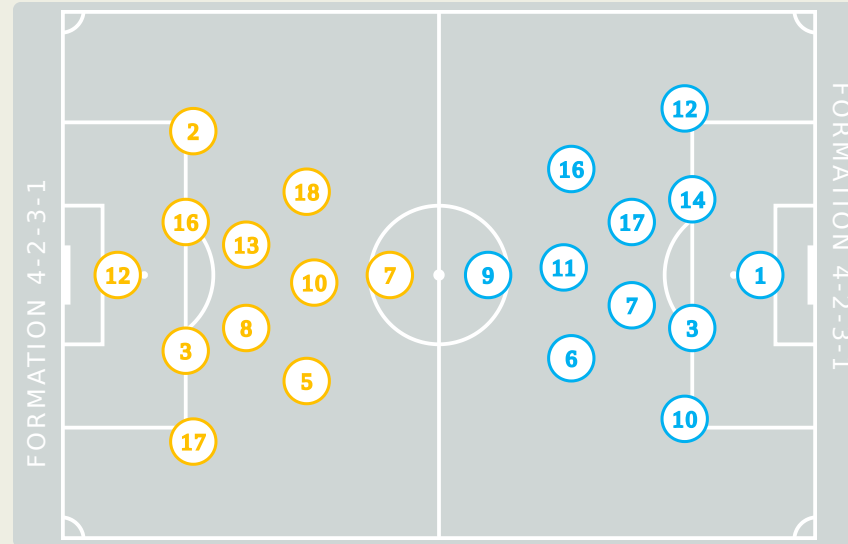

SUBSTITUTES

- DANGELO Sabrina GK 18
- PROULX Lysianne GK 22
- ↑ 85' CARLE Gabrielle DF 2
- ↑ 61' VIENS Evelyne FW 4
- ↑ 74' QUINN MF 5
- RIVIERE Jayde DF 8
- AWUJO Simi MF 13
- ↑ 45' PRINCE Nichelle FW 15
- ROSE Deanne FW 19
- ↑ 85' ZADORSKY Shelina DF 20
- SCOTT Desiree MF 21