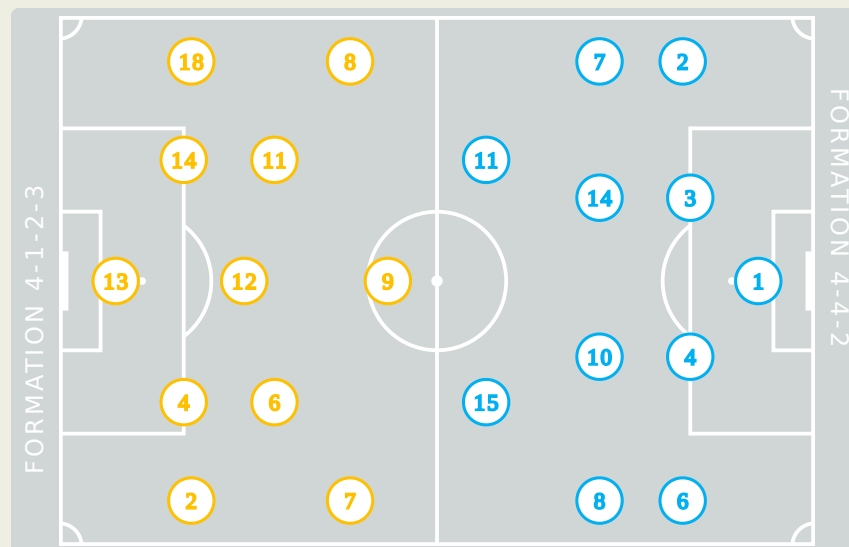

SUBSTITUTES

- 1 GK RODRIGUEZ Misa
- 22 GK LETE Elene
- 3 MF ABELLEIRA Teresa 82'
- 5 DF HERNANDEZ Oihane 60'
- 10 FW HERMOSO Jennifer 68'
- 15 FW NAVARRO Eva
- 16 DF CODINA Laia
- 17 FW GARCIA Lucia 82'
- 19 MF LOPEZ Vicky
- 20 DF MENDEZ Maria
- 21 FW REDONDO Alba