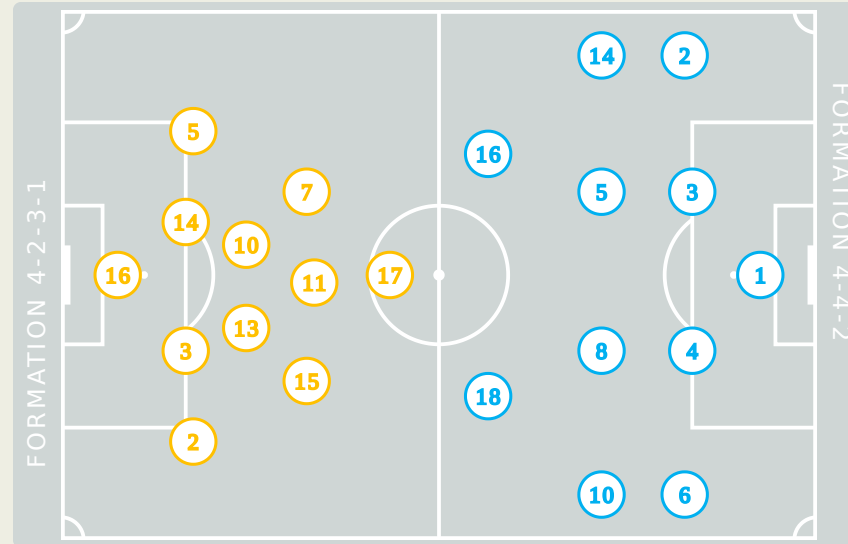

SUBSTITUTES

- TAINA GK 12
- LUCIANA GK 22
- ↑ 83' KEROLIN FW 7
- ADRIANA FW 9
- ↑ 65' JHENIFFER FW 11
- ↑ 37' YASMIM DF 13
- THAIS DF 15
- ↑ 65' ANA VITORIA MF 17
- PRISCILA FW 19
- ANGELINA MF 20
- LAUREN DF 21