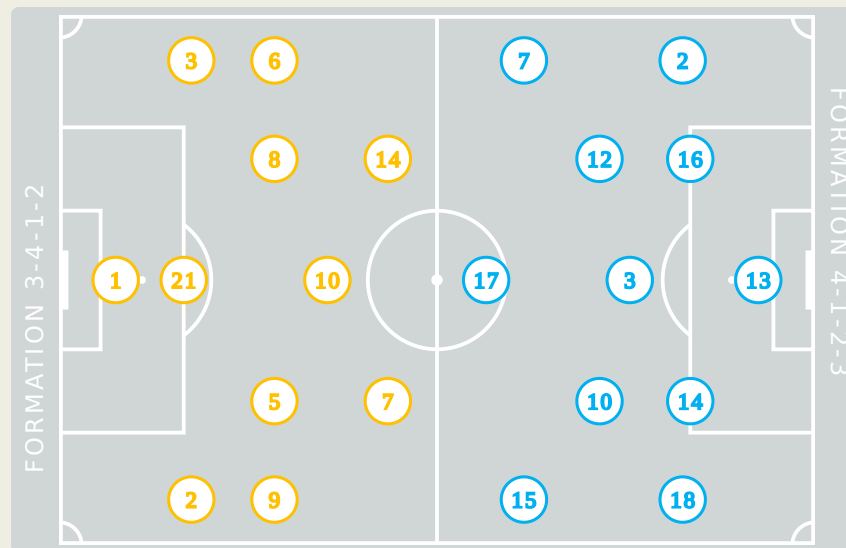

Match Summary - Teams

Brazil

Spain

STARTING

- 1 GK LORENA
- 2 DF ANTONIA
- 3 DF TARCIANE
- 5 MF DUDA SAMPAIO ↓ 61'
- 6 DF TAMIRES ↓ 61'
- 7 FW KEROLIN ↓ 61'
- 8 MF VITORIA YAYA ↓ 87'
- 9 FW ADRIANA
- 10 FW MARTA 51'
- 14 FW LUDMILA ↓ 55'
- 21 DF LAUREN

SUBSTITUTES

- 12 GK TAINA
- 22 GK LUCIANA
- 4 DF RAFAELLE
- 11 FW JHENIFFER ↑ 61'
- 13 DF YASMIM ↑ 61'
- 15 DF THAIS
- 16 FW GABI NUNES ↑ 87'
- 17 MF ANA VITORIA ↑ 61'
- 18 FW GABI PORTILHO ↑ 55'
- 19 FW PRISCILA
- 20 MF ANGELINA