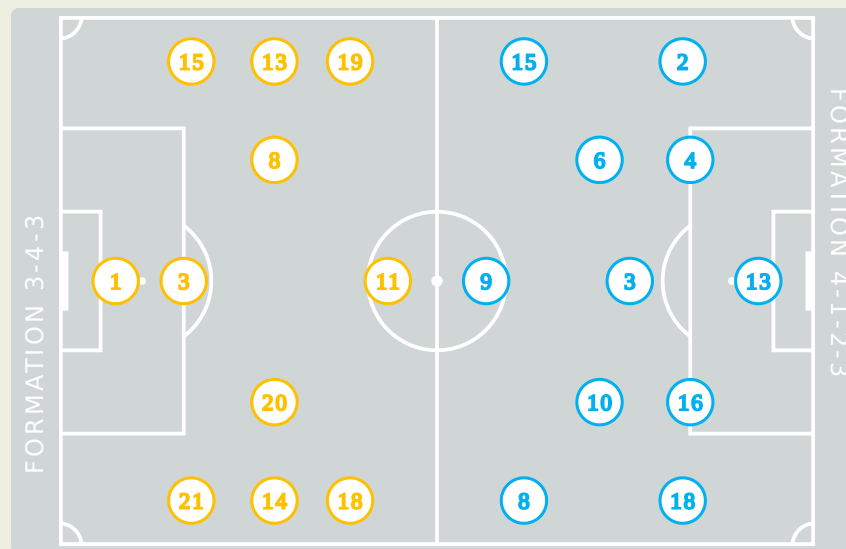

SUBSTITUTES

- RODRIGUEZ Misa GK 1
- LETE Elene GK 22
- ↑ 45' HERNANDEZ Oihane DF 5
- ↑ 45' DEL CASTILLO Athenea FW 7
- ↑ 77' PUTELLAS Alexia MF 11
- ↑ 65' GUIJARRO Patri MF 12
- ↑ 52' ALEIXANDRI Laia DF 14
- GARCIA Lucia FW 17
- LOPEZ Vicky MF 19
- MENDEZ Maria DF 20
- REDONDO Alba FW 21