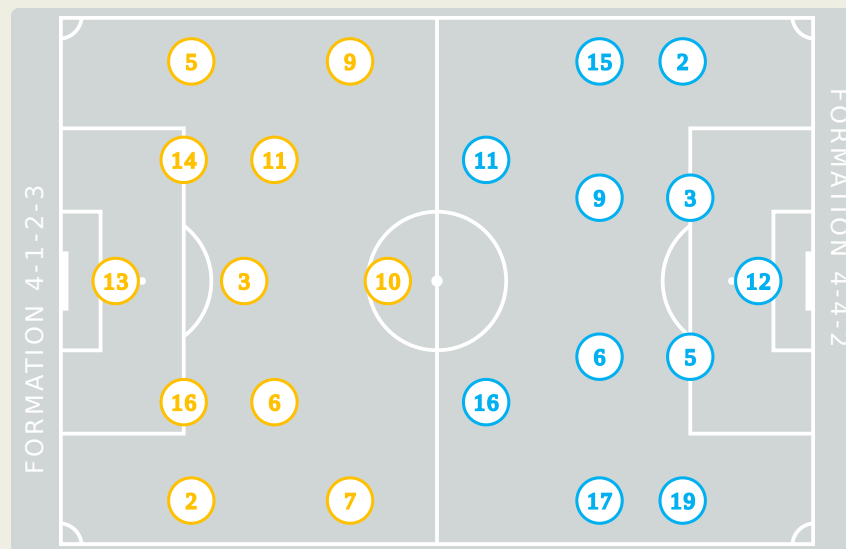

SUBSTITUTES

- FROHMS Merle GK 1
- JOHANNES Stina GK 22
- SCHULZE SOLANO Bibiane DF 4
- ↑ 45' SCHUELLER Lea FW 7
- LOHMANN Sydney MF 8
- FREIGANG Laura FW 10
- ↑ 90+6' DOORSOUN Sara DF 13
- SENSS Elisa MF 14
- ENDEMANN Vivien MF 18
- WOLTER Pia-Sophie DF 20
- ANYOMI Nicole FW 21