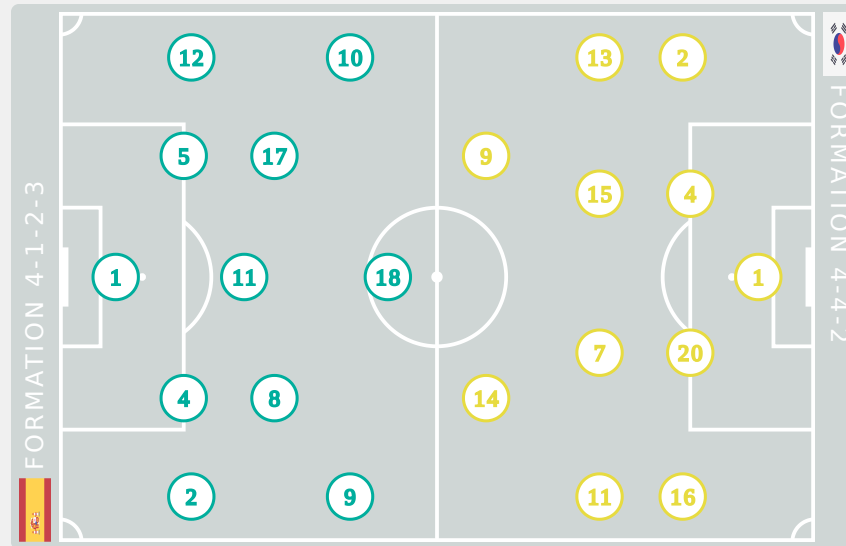

Match Summary - Teams

Spain

5 — 0

Korea Republic

STARTING

- 1 GK LOPEZ Laia
- 2 DF GONZALEZ Martina
- 4 DF DE LA CUERDA Claudia
- 5 DF GARCIA Amaya ↓ 73'
- 8 MF GOMEZ Ainoa ⚽ 90+3'
- 9 FW SEGURA Celia ⚽ 32'
- 10 FW COMENDADOR Pau ⚽ 7' ↓ 62'
- 11 MF DORADO Irune ↓ 45' 🟡 47'
- 12 DF AGIRREZABALA Aiara
- 17 MF MORENO Emma ⚽ 47' ↓ 61'
- 18 FW SANTIAGO Iris Ashley ⚽ 45+4' ↓ 61'

SUBSTITUTES

- 13 GK VEGA Ziara
- 21 GK MARTIN Amor Leigh
- 3 DF VAZQUEZ Elena ↑ 73'
- 6 MF CUBO Lorena ↑ 45'
- 7 FW ORTEGA Noa
- 14 MF GOMEZ Celia ↑ 61'
- 15 DF CARMONA Nerea
- 16 MF SERRAJORDI Clara
- 19 FW CERRATO Alba ↑ 61' 🟥 86'
- 20 MF ESCOT Natalia ↑ 62'

STARTING

- WOO Sumin GK 1
- ↓ 83' SHIN Dain DF 2
- SHIN Sunghee DF 4
- ↓ 45' KIM Yeeun MF 7
- ↓ 45' PHAIR Casey FW 9
- SEO Minjeong MF 11
- ↓ 62' RYOO Jihae DF 13
- HAN Gukhee FW 14
- ↓ 73' KIM Minseo MF 15
- PARK Jiyu MF 16
- NOH Sieun DF 20

SUBSTITUTES

- JEONG Haerim GK 18
- JUNG Yujeong GK 21
- ↑ 83' KIM Hanah DF 3
- SHIN Yuna DF 5
- ↑ 73' LIM Yeji MF 6
- ↑ 45' BEOM Yeju MF 8
- YANG Jimin MF 10
- ↑ 62' BAEK Jieun MF 12
- ↑ 45' NAM Sarang MF 17
- JUNG Hayun DF 19