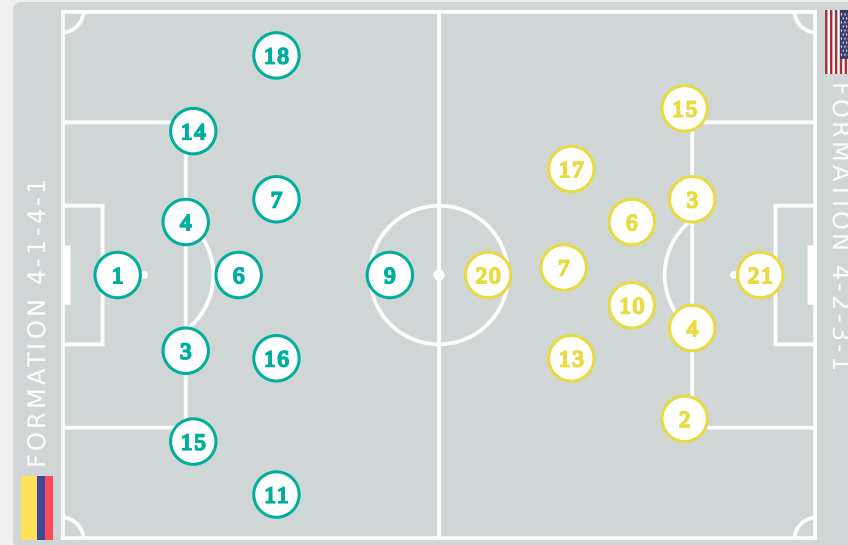

SUBSTITUTES

- 12 GK TEJADA Isabella
- 21 GK MARIN Saray
- 2 DF RUIZ Ana ↑ 73'
- 5 DF HENAO Sofia
- 8 MF CUELLAR Michel
- 10 MF SILVA Mariana ↑ 45'
- 13 DF CARDENAS Nicoll ↑ 73'
- 17 FW ROJAS Nikol ↑ 78'
- 19 FW SANTOS Eliesther
- 20 MF TORRES Reina