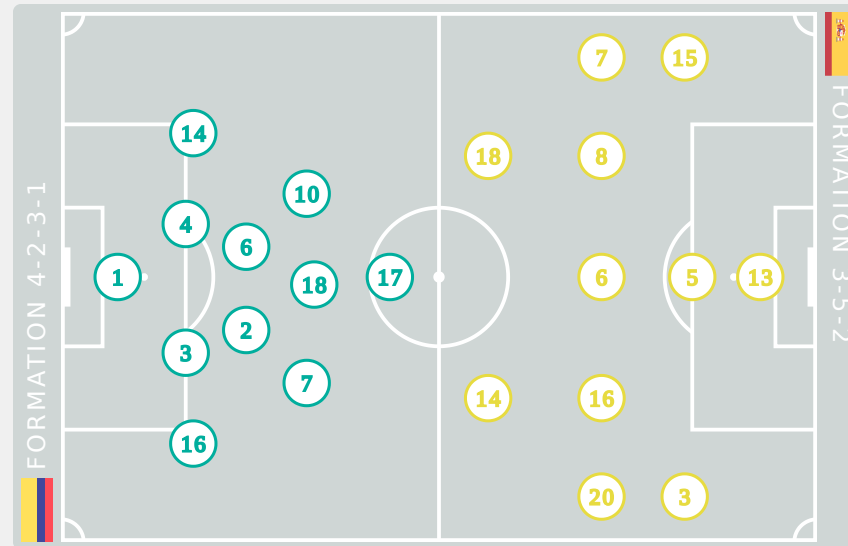

SUBSTITUTES

- 12 GK TEJADA Isabella
- 21 GK MARIN Saray
- 5 DF HENAO Sofia
- 8 MF CUELLAR Michel
- 9 FW LOPEZ Maithe 45'
- 11 MF MARTINEZ Ella 45'
- 13 DF CARDENAS Nicoll 90+3'
- 15 MF POSADA Sophia 70'
- 19 FW SANTOS Eliesther
- 20 MF TORRES Reina