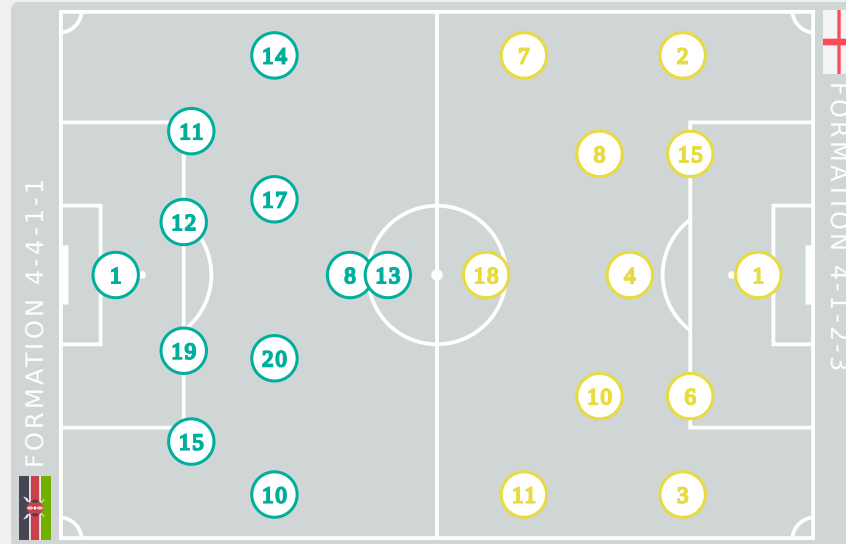

SUBSTITUTES

- 16 GK AWUOR Ephy
- 18 GK AWUOR Scovia
- 2 FW OGOLA Joan ↑ 85'
- 3 DF AKINYI Kimberly
- 4 DF MITHEL Jenevive
- 5 MF MUNGAI Pearl Olesi
- 6 MF AKOTH Susan ↑ 57' ↓ 88'
- 7 FW ADHIAMBO Quinter ↑ 88'
- 9 MF AWUOR Velma
- 21 FW SAKWA Kweyu