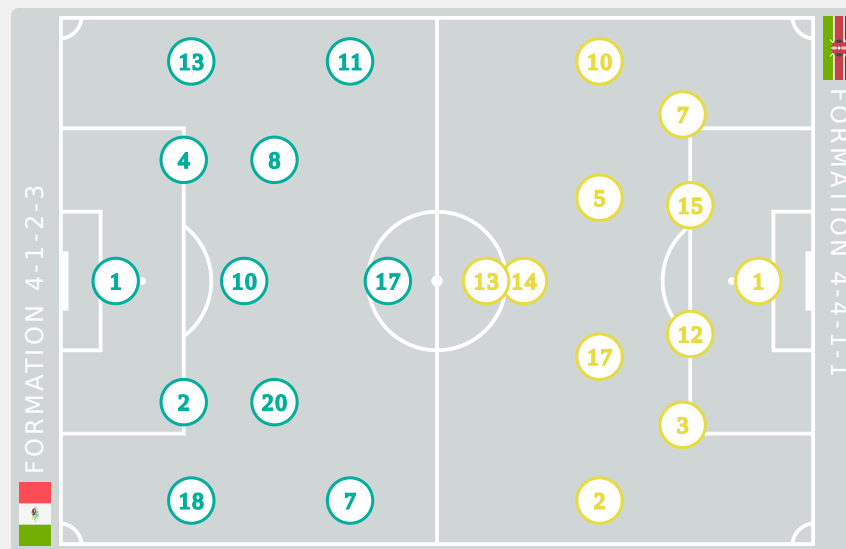

SUBSTITUTES

- 12 GK DEL REAL Barbara
- 21 GK MEZA Adriana
- 3 DF MUNOZ Natalia ↑ 16'
- 5 DF VILLALPANDO Mia
- 6 MF MONTES Monique ↑ 60'
- 9 FW CONTRERAS Evelyn ↑ 59'
- 14 FW MARTINEZ Celeste ↑ 60'
- 15 DF GALLEGOS Daniela
- 16 MF SALAS Ana
- 19 MF NUNEZ Sofia ↑ 85'