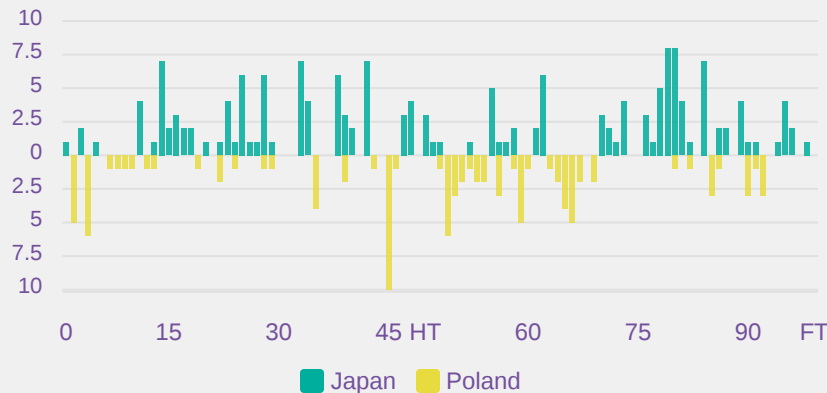

Distribution in the Final Third

Poland

STARTING

- WOZNIAK Julia GK 1
- LAPINSKA Oliwia DF 2
- PIEKARSKA Magda DF 4
- WITKOWSKA Iga DF 6
- FLIS Krystyna MF 7
- WITEK Zuzanna MF 8
- ↓ 45' ZIELINSKA Maja MF 10
- ↓ 63' OSTROWSKA Julia FW 11
- ↓ 63' ZWIAZEK Oliwia FW 14
- ↓ 84' ROGUS Malgorzata MF 16
- ↓ 84' MARCZAK Lena MF 20

SUBSTITUTES

- BLASZCZYK Zuzanna GK 12
- WIECZERZAK Hanna GK 21
- ↑ 45' PRZYBYL Julia MF 3
- 94' ↑ 84' SOBIERAJSKA Emilia DF 5
- ↑ 84' NSANGOU Aisha FW 9
- PAGOWSKA Zofia MF 13
- ↑ 63' ARASNIEWICZ Weronika MF 15
- KUSMIERCZYK Aleksandra MF 17
- SABUDA Emilia FW 18
- ↑ 63' WYRWAS Kinga FW 19