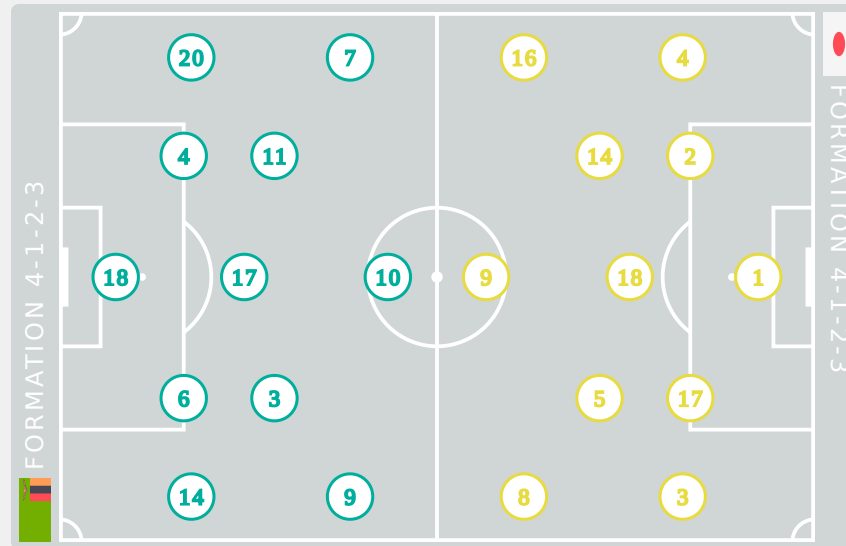

SUBSTITUTES

- 1 GK CHINGWELE Loveness
- 16 GK NYANGU Mary
- 2 DF MUTONYI Eunice
- 5 DF MWAPE Precious
- 8 MF MATIPA Harriet **↑ 45+4'**
- 12 FW MWENDA Lilian **↑ 45'**
- 13 DF BWALYA Eunice
- 15 DF SAKALA Mwazona
- 19 FW HANONGO Lweendo **↑ 45'**
- 21 FW MUWOWO Ruth **↑ 83'**