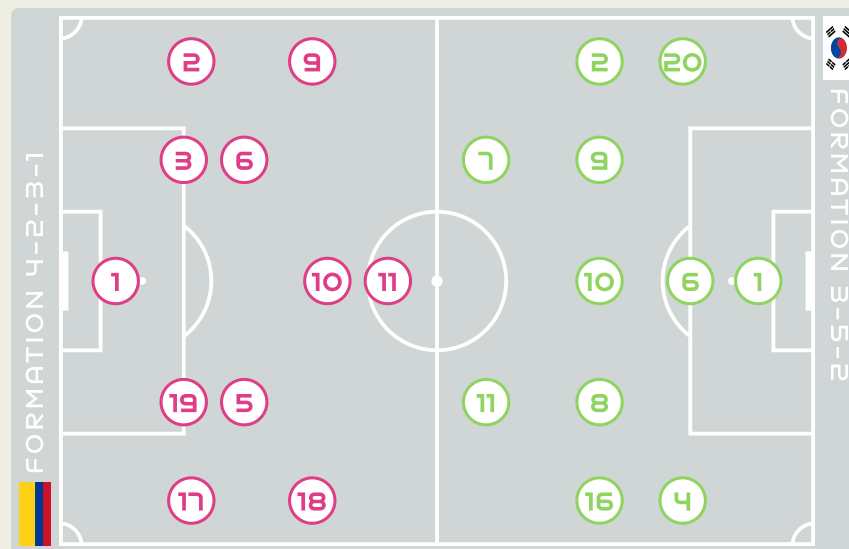

Match Summary - Teams

Colombia

2 — 0

Korea Republic

STARTING

1	GK	PEREZ Catalina	
2	DF	VANEGAS Manuela	10'
3	DF	ARIAS Daniela	
5	MF	BEDOYA DURANGO Lorena	
6	MF	MONTOYA Daniela (C)	87'
9	FW	RAMIREZ Mayra	
10	MF	SANTOS Leicy	76'
11	FW	USME Catalina	30'
17	DF	ARIAS Carolina	51'
18	FW	CAICEDO Linda	39'
19	DF	CARABALI Jorelyn	

SUBSTITUTES

12	GK	SEPULVEDA Sandra	
13	GK	GIRALDO Natalia	
4	MF	OSPINA GARCIA Diana	87'
7	MF	REYES Maria Camila	
8	MF	RESTREPO Marcela	76'
14	DF	BARON Angela	
15	DF	GUZMAN Ana	
16	MF	ANDRADE Lady	
20	DF	RAMOS Monica	
21	FW	CHACON Ivonne	
22	DF	CARACAS Daniela	
23	FW	BAHR Elexa